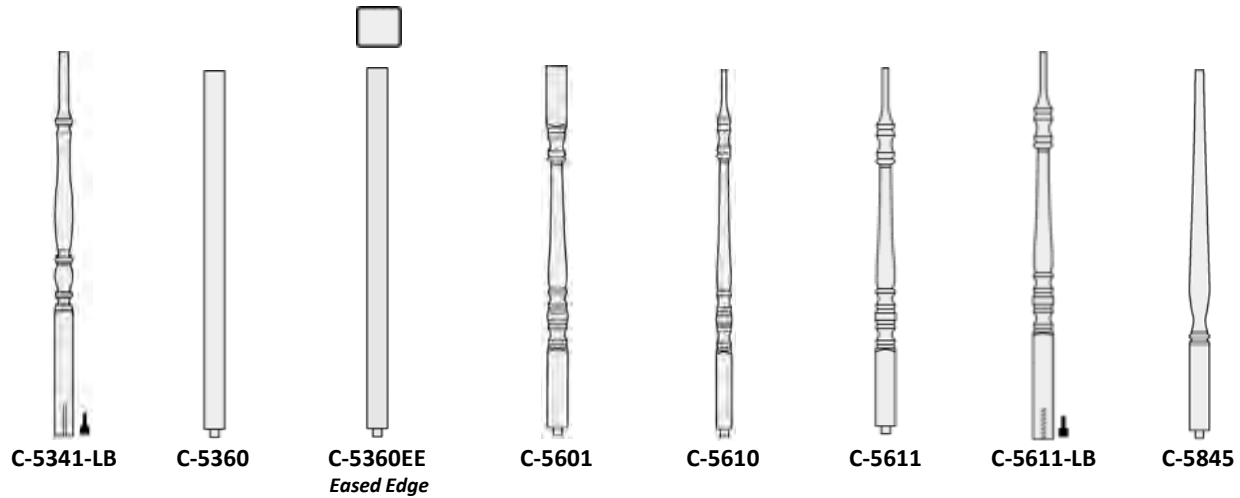

BALUSTERS

Balusters...Continued

ITEM	SIZE	DESCRIPTION	LENGTH	OAK	BEECH	POPLAR	PRIMED	HARD MAPLE	CHERRY
C-5341-LB	1-5/8"	Richmond Pin Top - Long Block	38"	$ 22.34			$ 8.36	$ 27.00	
			42"	$ 24.88			$ 9.23	$ 30.08	
C-5360	1-3/4"	Craftsman S4S	36"	$ 20.76	$ 21.80	$ 18.08	$ 7.96	$ 24.92	
			42"	$ 24.44	$ 26.32	$ 21.80	$ 10.12	$ 30.08	
C-5360EE	1-3/4"	Craftsman Eased Edge	36"	$ 22.76			$ 8.36	$ 26.92	
			42"	$ 26.44			$ 10.64	$ 32.08	
C-5601	1-3/4"	Classic Square Top	31"	$ 18.16			$ 7.04		
			34"	$ 19.68			$ 7.72		
			36"	$ 20.76			$ 8.16		
			39"	$ 22.48			$ 9.20		
			41"	$ 24.44			$ 10.04		
C-5610	1-1/4"	Traditional Pin Top	34"				$ 3.92		
			36"	$ 10.20		$ 8.88	$ 4.20		
			39"	$ 10.96		$ 9.52	$ 4.72		
			41"	$ 11.52		$ 10.00	$ 5.08		
C-5611	1-3/4"	Classic Pin Top	34"	$ 19.68			$ 7.44		
			36"	$ 20.76			$ 8.16		
			39"	$ 22.48			$ 9.20		
			41"	$ 24.44			$ 10.04		
C-5611-LB	1-3/4"	Classic Pin Top - Long Block	38"				$ 9.08		
			42"				$ 9.48		
C-5845	1-9/16" Dia.	Art Deco Pin Top	36"	$ 20.76			$ 8.16		
			39"	$ 22.52			$ 9.20		
			41"	$ 24.44			$ 10.04