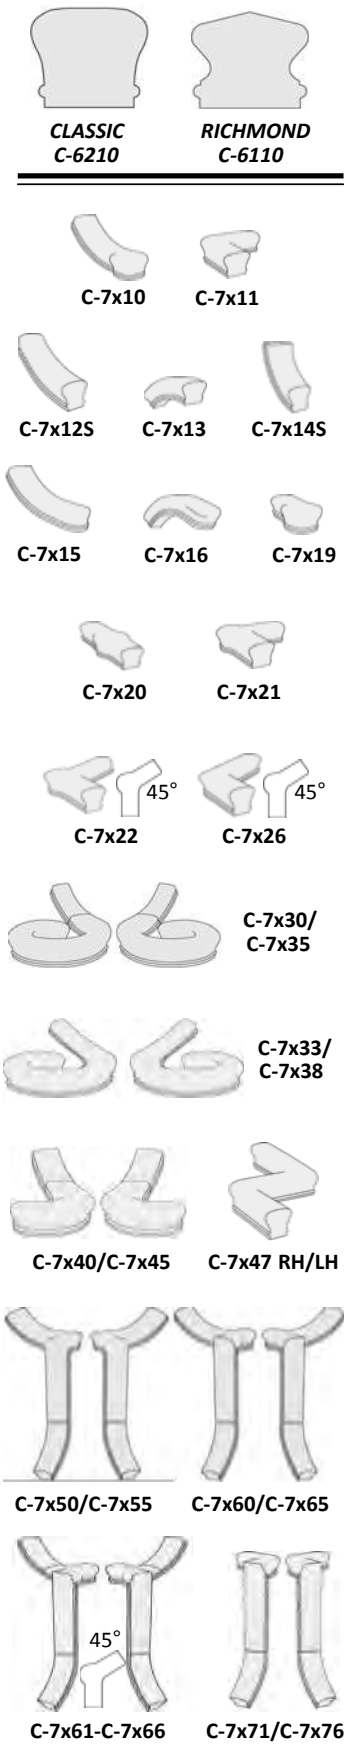

FITTINGS

Fittings...Continued

ITEM	DESCRIPTION	OAK	BEECH	POPLAR	HARD MAPLE
C-7240	Classic LH Turnout 4-7/8" c/c	$ 59.34	$ 57.36	$ 58.50	$ 100.02
C-7241	Classic LH Turnout 2-7/8" c/c	$ 65.94	$ 63.66	$ 61.32	$ 72.60
C-7245	Classic RH Turnout 4-7/8" c/c	$ 59.34	$ 57.36	$ 58.50	$ 100.02
C-7246	Classic RH Turnout 2-7/8" c/c	$ 65.94	$ 63.66	$ 61.32	$ 72.60
C-7247LH	Classic LH "S" Turn	$ 47.04	$ 45.36	$ 46.08	$ 114.18
C-7247RH	Classic RH "S" Turn	$ 47.04	$ 45.36	$ 46.08	$ 114.18
C-7250	Classic LH Gooseneck - 2 Riser No Cap	$ 120.48	$ 116.40	$ 100.32	$ 158.52
C-7255	Classic RH Gooseneck - 2 Riser No Cap	$ 120.48	$ 116.40	$ 100.32	$ 158.52
C-7260	Classic LH Gooseneck - 2 Riser w/ Cap	$ 125.58	$ 121.38	$ 102.90	$ 164.82
C-7261	Classic LH Gooseneck - 2 Riser w/ Cap 45 Degree	$ 129.12	$ 124.74	$ 105.84	$ 142.26
C-7265	Classic RH Gooseneck - 2 Riser w/ Cap	$ 125.58	$ 121.38	$ 102.90	$ 164.82
C-7266	Classic RH Gooseneck - 2 Riser w/ Cap 45 Degree	$ 129.12	$ 124.74	$ 105.84	$ 142.26
C-7271	Classic LH Gooseneck - 2 Riser No Cap	$ 97.80	$ 94.44	$ 79.86	$ 125.22
C-7276	Classic RH Gooseneck - 2 Riser No Cap	$ 97.80	$ 94.44	$ 79.86	$ 125.22
C-7281	Classic LH Gooseneck - 2 Riser w/ Cap	$ 102.24	$ 98.76	$ 83.40	$ 130.92
C-7282	Classic LH Gooseneck - 2 Riser w/ Cap 45 Degree	$ 105.90	$ 102.30	$ 86.76	$ 116.70
C-7286	Classic RH Gooseneck - 2 Riser w/ Cap	$ 102.24	$ 98.76	$ 83.40	$ 130.92
C-7287	Classic RH Gooseneck - 2 Riser w/ Cap 45 Degree	$ 105.90	$ 102.30	$ 86.76	$ 116.70
C-7289	Classic Gooseneck - 2 Riser w/ Tandem Cap	$ 103.02	$ 99.54	$ 102.18	$ 139.14
C-7291	Classic LH Gooseneck - 2 Riser Landing Return No Cap	$ 97.86	$ 94.50	$ 72.48	$ 107.82
C-7294	Classic RH Gooseneck - 2 Riser Landing Return No Cap	$ 97.86	$ 94.50	$ 72.48	$ 107.82
C-7297	Classic Gooseneck - 2 Riser w/ Cap	$ 60.06	$ 57.96	$ 47.58	$ 78.24
C-7298	Classic Gooseneck - 1 Riser No Cap	$ 54.54	$ 52.68	$ 49.50	$ 78.90
C-7299	Classic Gooseneck - 2 Riser No Cap	$ 77.40	$ 74.76	$ 66.18	$ 99.84
C-7410	Richmond Starting Easing	$ 49.98			
C-7411	Richmond Level Quarterturn	$ 38.22			
C-7412S	Richmond Up Easing	$ 32.94			
C-7413	Richmond Over Easing	$ 31.08			
C-7414S	Richmond Up Easing 90 Degree	$ 31.98			
C-7419	Richmond Opening Cap	$ 25.74			
C-7420	Richmond Tandem Cap	$ 38.82			
C-7421	Richmond Quarterturn Newel Cap	$ 42.36			
C-7422	Richmond Level Newel Cap 45 Degree	$ 49.86			
C-7426	Richmond Level Turn 45 Degree	$ 35.64			
C-7430	Richmond LH Volute	$ 143.58			
C-7433	Richmond LH Ascending Volute	$ 377.64			
C-7435	Richmond RH Volute	$ 143.58			
C-7438	Richmond RH Ascending Volute	$ 377.64			
C-7440	Richmond LH Turnout 4-7/8" c/c	$ 77.82			
C-7445	Richmond RH Turnout 4-7/8" c/c	$ 77.82			
C-7447LH	Richmond LH "S" Turn	$ 62.52			
C-7447RH	Richmond RH "S" Turn	$ 62.52			
C-7450	Richmond LH Gooseneck - 2 Riser No Cap	$ 128.46			
C-7455	Richmond RH Gooseneck - 2 Riser No Cap	$ 128.46			
C-7460	Richmond LH Gooseneck - 2 Riser w/ Cap	$ 131.88			
C-7461	Richmond LH Gooseneck - 2 Riser w/ Cap 45 Degree	$ 135.42			
C-7465	Richmond RH Gooseneck - 2 Riser w/ Cap	$ 131.88			
C-7466	Richmond RH Gooseneck - 2 Riser w/ Cap 45 Degree	$ 135.42			
C-7471	Richmond LH Gooseneck - 2 Riser No Cap	$ 102.66			
C-7476	Richmond RH Gooseneck - 2 Riser No Cap	$ 102.66			
C-7481	Richmond LH Gooseneck - 2 Riser w/ Cap	$ 107.52			
C-7482	Richmond LH Gooseneck - 2 Riser w/ Cap 45 Degree	$ 113.70			
C-7486	Richmond RH Gooseneck - 2 Riser w/ Cap	$ 107.52			
C-7487	Richmond RH Gooseneck - 2 Riser w/ Cap 45 Degree	$ 113.70