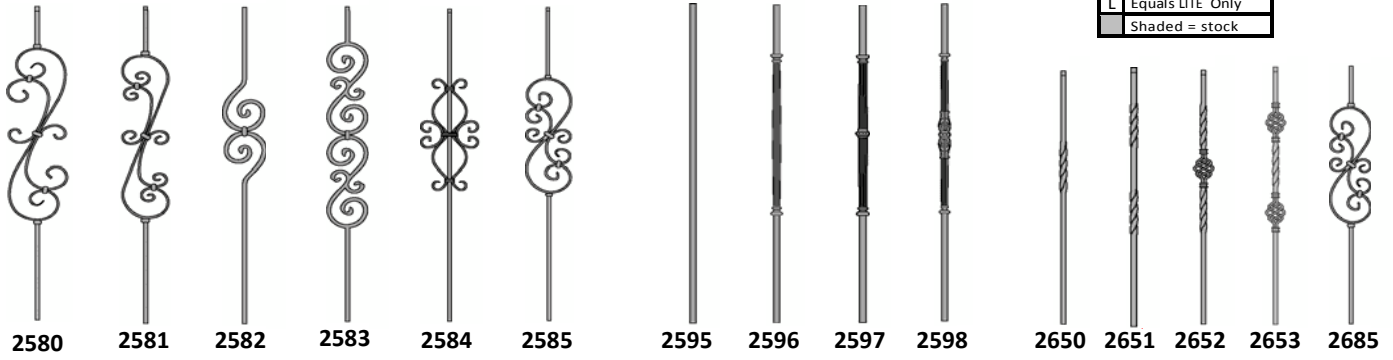

IRON COLLECTION

Legend

•	Equals Both
S	Equals SOLID Only
L	Equals LITE Only
Shaded	= stock

Iron Balusters and Newels...Continued

AVAILABILITY

DESCRIPTIVE		CTN. QTY.	BLK / SAT		PC / ABZ		ORB / ORC / AN		AVAILABILITY								
ITEM	ITEM #		DESCRIPTION	SIZE	LITE	SOLID	LITE	SOLID	LITE	SOLID	BLK	SAT	PC	ABZ	ORC	ORB	AN
2580	M30144	Large Scroll	1/2" Sq.	5	\$ 16.04	\$ 14.92	\$ 16.04	\$ 15.64	\$ 17.00	\$ 16.56	•	•	•	•	•	•	•
2581	M60144	Skinny Scroll	1/2" Sq.	5	\$ 16.76	\$ 17.56	\$ 16.76	\$ 18.28	\$ 17.72	\$ 19.20	•	•	•	•	•	•	•
2582	M32544	Spiral Scroll	1/2" Sq.	5	\$ 10.40		\$ 10.40		\$ 11.64		L	L	L	L	L	L	
2583	M32644	Double Scroll	1/2" Sq.	5	\$ 12.92	\$ 17.88	\$ 12.92	\$ 18.60	\$ 13.88	\$ 19.56	•	•	•	•	•	•	•
2584	M32144	Hourglass Scroll	1/2" Sq.	5	\$ 17.84		\$ 17.84		\$ 18.80		L	L	L	L	L	L	
2585	M50144	Small Scroll	1/2" Sq.	5	\$ 13.68	\$ 14.08	\$ 13.68	\$ 14.76	\$ 14.64	\$ 15.72	•	•	•	•	•	•	•
2595	R65144	Venetian Plain 5/8" Dia.	5/8" Dia.	15	\$ 5.08		\$ 5.08		\$ 6.04		L	L	L	L	L	L	
2596	R65244	Venetian Fluted Bar	5/8" Dia.	10	\$ 13.60		\$ 13.60		\$ 14.52		L	L	L	L	L	L	
2597	R65344	Venetian Fluted Bar w/ Knuckle	5/8" Dia.	10	\$ 13.92		\$ 13.92		\$ 14.88		L	L	L	L	L	L	
2598	R65044	Venetian Fluted Bar w/ Roman	5/8" Dia.	8	\$ 13.92		\$ 13.92		\$ 15.20		L	L	L	L	L	L	
2650	KW-2650	Knee Wall - 14" Single Twist	1/2" Sq.	15			\$ 3.76		\$ 4.72			L	L			L	
2651	KW-2651	Knee Wall - 14" Double Twist	1/2" Sq.	15			\$ 4.04		\$ 5.00			L	L			L	
2652	KW-2652	Knee Wall - 14" Single Basket	1/2" Sq.	10			\$ 6.40		\$ 7.36			L	L			L	
2653	KW-2653	Knee Wall - 14" Double Basket	1/2" Sq.	10			\$ 8.48		\$ 9.44			L	L			L	
2685	R65049	Knee Wall - 14" Small Scroll	1/2" Sq.	5			\$ 13.96		\$ 14.92			L	L			L	
2760	M13344	Single Window	9/16" Sq.	9		\$ 15.44		\$ 16.16		\$ 17.08	S	S	S	S	S	S	
2761	M13444	Double Window	9/16" Sq.	9		\$ 19.36		\$ 20.20		\$ 21.40	S	S	S	S	S	S	
2762	M13644	Single Round Window	9/16" Sq.	9		\$ 15.44		\$ 16.16		\$ 17.08	S	S	S	S	S	S	
2763	M13744	Double Round Window	9/16" Sq.	9		\$ 19.36		\$ 20.20		\$ 21.40	S	S	S	S	S	S	
2766	M13144	Single Beehive	9/16" Sq.	8		\$ 15.52		\$ 16.32		\$ 17.52	S	S	S	S	S	S	
2767	M13244	Double Beehive	9/16" Sq.	8		\$ 18.80		\$ 19.60		\$ 20.76	S	S	S	S	S	S	
2768	M33044	Beehive Scroll	9/16" Sq.	5		\$ 19.64		\$ 20.36		\$ 21.28	S	S	S	S	S	S	
2770	R60144	Single Urn	1/2" Dia.	15		\$ 9.44		\$ 10.16		\$ 11.08	S	S	S	S	S	S	
2771	R60244	Double Urn	1/2" Dia.	15		\$ 12.92		\$ 13.64		\$ 14.60	S	S	S	S	S	S	
2772	R61144	Single Victorian	1/2" Dia.	10		\$ 9.88		\$ 10.56		\$ 11.52	S	S	S	S	S	S	
2773	R61244	Double Victorian	1/2" Dia.	10		\$ 12.52		\$ 13.44		\$ 14.60	S	S	S	S	S	S	
2775	R60044	Victorian Plain - 1/2" Dia.	1/2" Dia.	15		\$ 8.76		\$ 9.48		\$ 10.44	S	S	S	S	S	S	
2792	M31044	Ball Scroll	9/16" Sq.	5		\$ 17.40		\$ 18.12		\$ 19.08	S	S	S	S	S	S	
2796	M30944	Hammered Double Scroll	9/16" Sq.	5		\$ 21.72		\$ 22.44		\$ 23.36	S	S	S	S	S	S	
2797	M30344	Three Piece Scroll	9/16" Sq.	5		\$ 18.08		\$ 18.80		\$ 19.72	S	S	S	S	S	S	
2798	M13544	Bow Tie Scroll	9/16" Sq.	5		\$ 16.80		\$ 18.44		\$ 18.44	S	S	S	S	S	S	