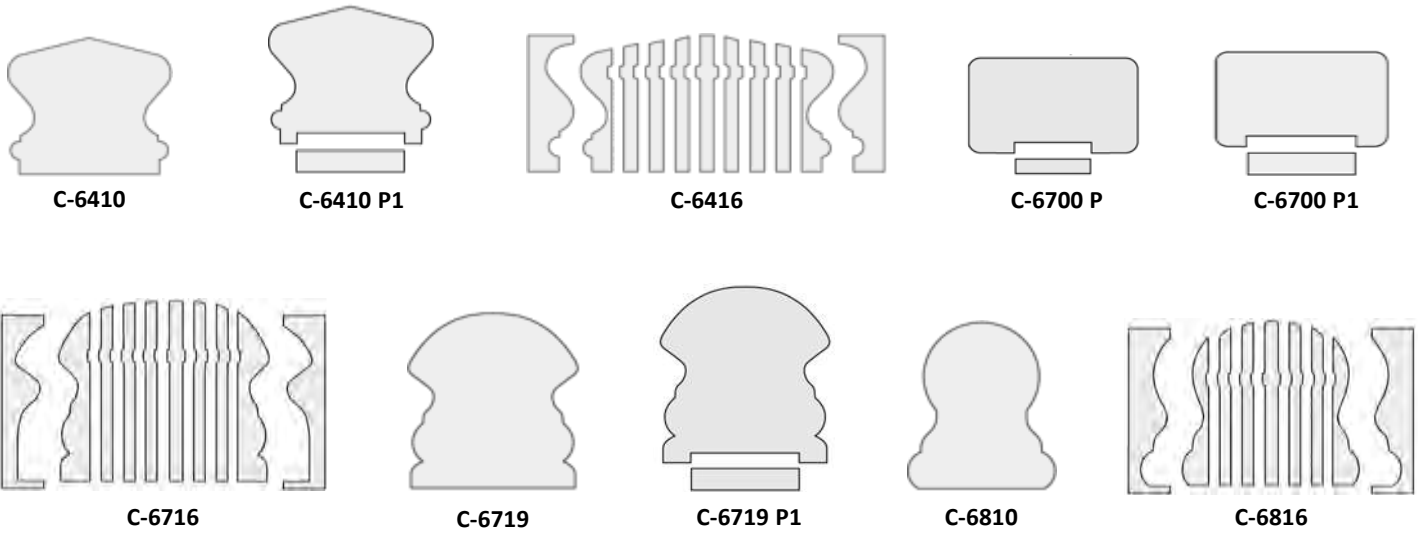

RAIL

Rail...Continued

ITEM	DESCRIPTION	SPECIE	8'	10'	12'	14'	16'	18'	20'
C-6410	Richmond Rail	OAK	$ 79.36	$ 99.20	$ 119.04	$ 138.88	$ 158.72		
C-6410-S	Richmond Rail SOLID CAP	OAK	$ 117.44	$ 146.80	$ 176.16	$ 205.52	$ 234.88		
		HARD MAPLE	$ 189.44	$ 236.80	$ 284.16	$ 331.52	$ 378.88		
C-6410 P1-S	Richmond Rail SOLID CAP Plowed 1-3/4" w/ F.	OAK	$ 131.84	$ 164.80	$ 197.76	$ 230.72	$ 263.68		
C-6416	Richmond Bending Rail (7-pc) w/ Bend. Mould	OAK			$ 310.20		$ 413.60		$ 620.40
		HARD MAPLE			$ 376.80		$ 502.40		$ 753.60
C-6700 P	Craftsman Rail Plowed 1-1/4" w/ Fillet	OAK	$ 111.68	$ 139.60	$ 167.52	$ 195.44	$ 223.36		
		HARD MAPLE	$ 97.60	$ 122.00	$ 146.40	$ 170.80	$ 195.20		
C-6700 P1	Craftsman Rail Plowed 1-3/4" w/ Fillet	OAK	$ 83.84	$ 104.80	$ 125.76	$ 146.72	$ 167.68		
		HARD MAPLE	$ 101.12	$ 126.40	$ 151.68	$ 176.96	$ 202.24		
C-6716	Marion Bending Rail (8-pc) w/ Bending Mould	OAK			$ 380.40		$ 507.20		
C-6719	Marion Rail	OAK	$ 100.16	$ 125.20	$ 150.24	$ 175.28	$ 200.32		
		BEECH	$ 130.24	$ 162.80	$ 195.36	$ 227.92	$ 260.48		
		POPLAR	$ 83.20	$ 104.00	$ 124.80	$ 145.60	$ 166.40		
C-6719-S	Marion Rail SOLID CAP	OAK	$ 132.48	$ 165.60	$ 198.72	$ 231.84	$ 264.96		
		HARD MAPLE	$ 182.72	$ 228.40	$ 274.08	$ 319.76	$ 365.44		
C-6719 P1	Marion Rail Plowed 1-3/4" w/ Fillet	OAK	$ 116.16	$ 145.20	$ 174.24	$ 203.28	$ 232.32		
C-6810-S	Art Deco Rail SOLID CAP	OAK	$ 103.36	$ 129.20	$ 155.04	$ 180.88	$ 206.72		
C-6816	Art Deco Bending Rail (7-pc) w/ Bending Mould	OAK			$ 318.60		$ 424.80